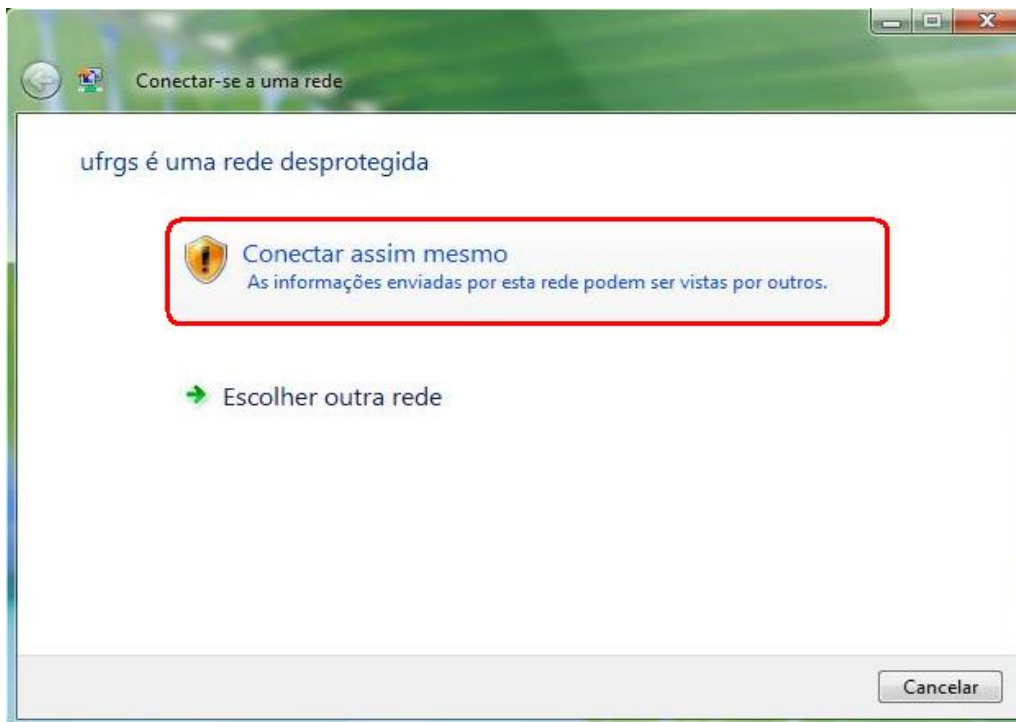

Seu computador irá sincronizar alguns dados com o servidor. Basta esperar até que o processo termine.