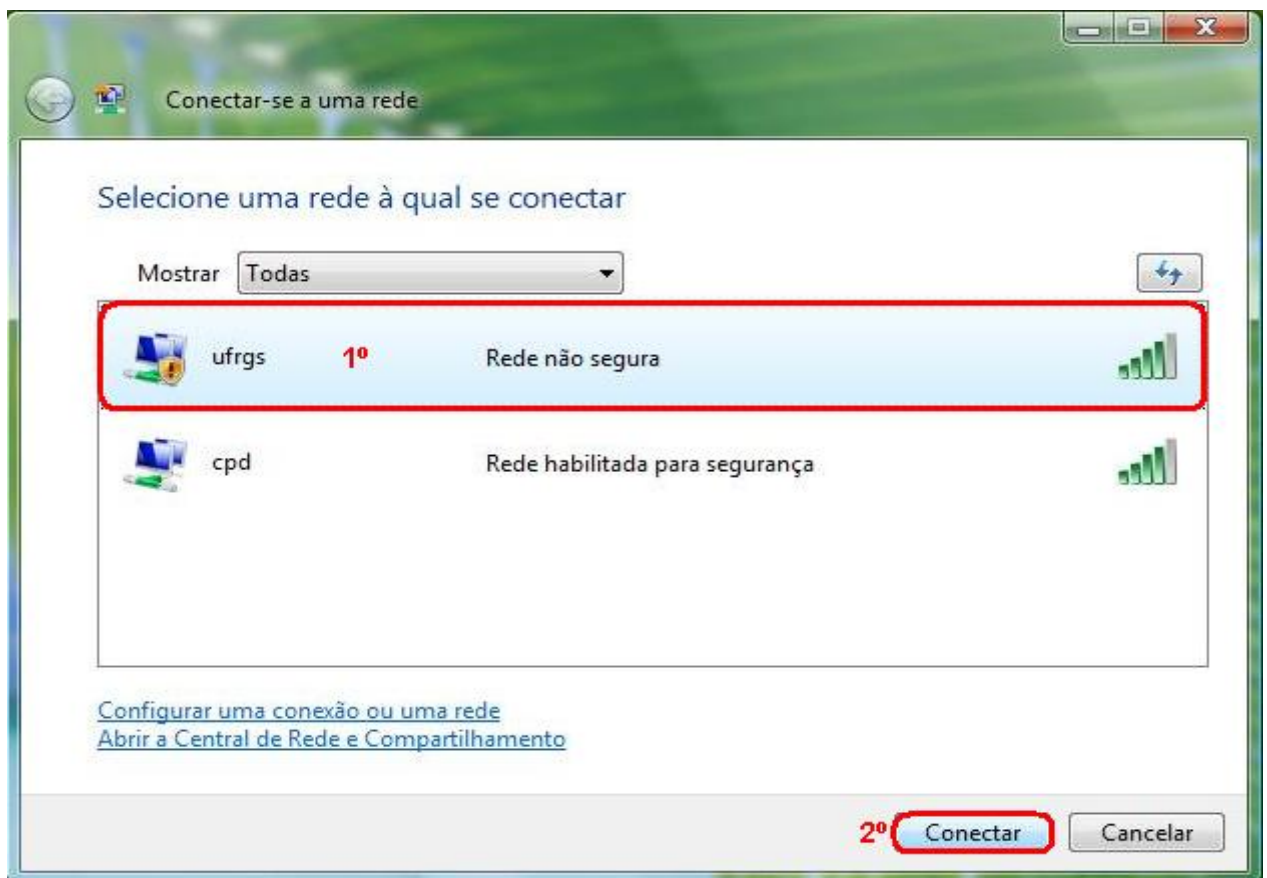

CONECTANDO A REDE WIRELESS DO PPGEDU COM "WIN VISTA"

Dê um duplo clique no ícone de "**Conexão de rede sem fio**" no canto inferior a direita de seu vídeo (ao lado do relógio). Ele é representado pela figura de um computador emitindo um sinal. Caso ele não esteja aparecendo, verifique se ele não está oculto clicando na seta para a esquerda ao lado do relógio.

Nesta caixa que aparecerá clique em "**Conectar-se a uma rede**".

Irá aparecer uma tela com as redes wireless disponíveis. Selecione a rede "**ufrgs**" e logo após clique em "**Conectar**".

Na tela que se segue clique em "**Conectar assim mesmo**".

Seu computador irá sincronizar alguns dados com o servidor. Basta esperar até que o processo termine.

Pronto, seu computador está pronto para acessar a rede UFRGS sem fio.

Após detectar a rede sem fio identificada como UFRGS em seu notebook, siga os passos a seguir: