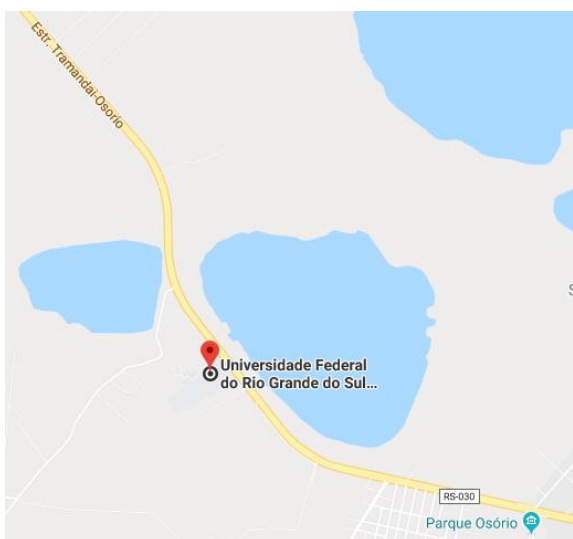

## COMO CHEGAR À UFRGS/CAMPUS LITORAL

### Localize-se:

- O Campus Litoral Norte está localizado na RS 030, nº 11.700 – KM 92, Bairro Emboaba/Tramandaí/RS (trajeto entre Osório e Tramandaí).
- Para se deslocar de ônibus de Porto Alegre a Tramandaí, deve-se optar por ônibus de *linha Comum* – esse ônibus faz parada em frente ao Campus Litoral/UFRGS
- Caso for utilizar ônibus de linha Semidireto, este tem parada somente na Rodoviária de Osório e Tramandaí, então será necessário utilizar táxi ou Uber para se deslocar até o Campus Litoral (cerca de 10 km)

### Como chegar ao CECLIMAR/Imbé (Centro de Estudos Costeiros, Limnológicos e Marinhos):

- O CECLIMAR está localizado na Avenida Tramandaí, 976 – Imbé/RS
- Para se deslocar de ônibus de Porto Alegre a Imbé, deve-se optar por ônibus com destino a Imbé (parada na rodoviária).