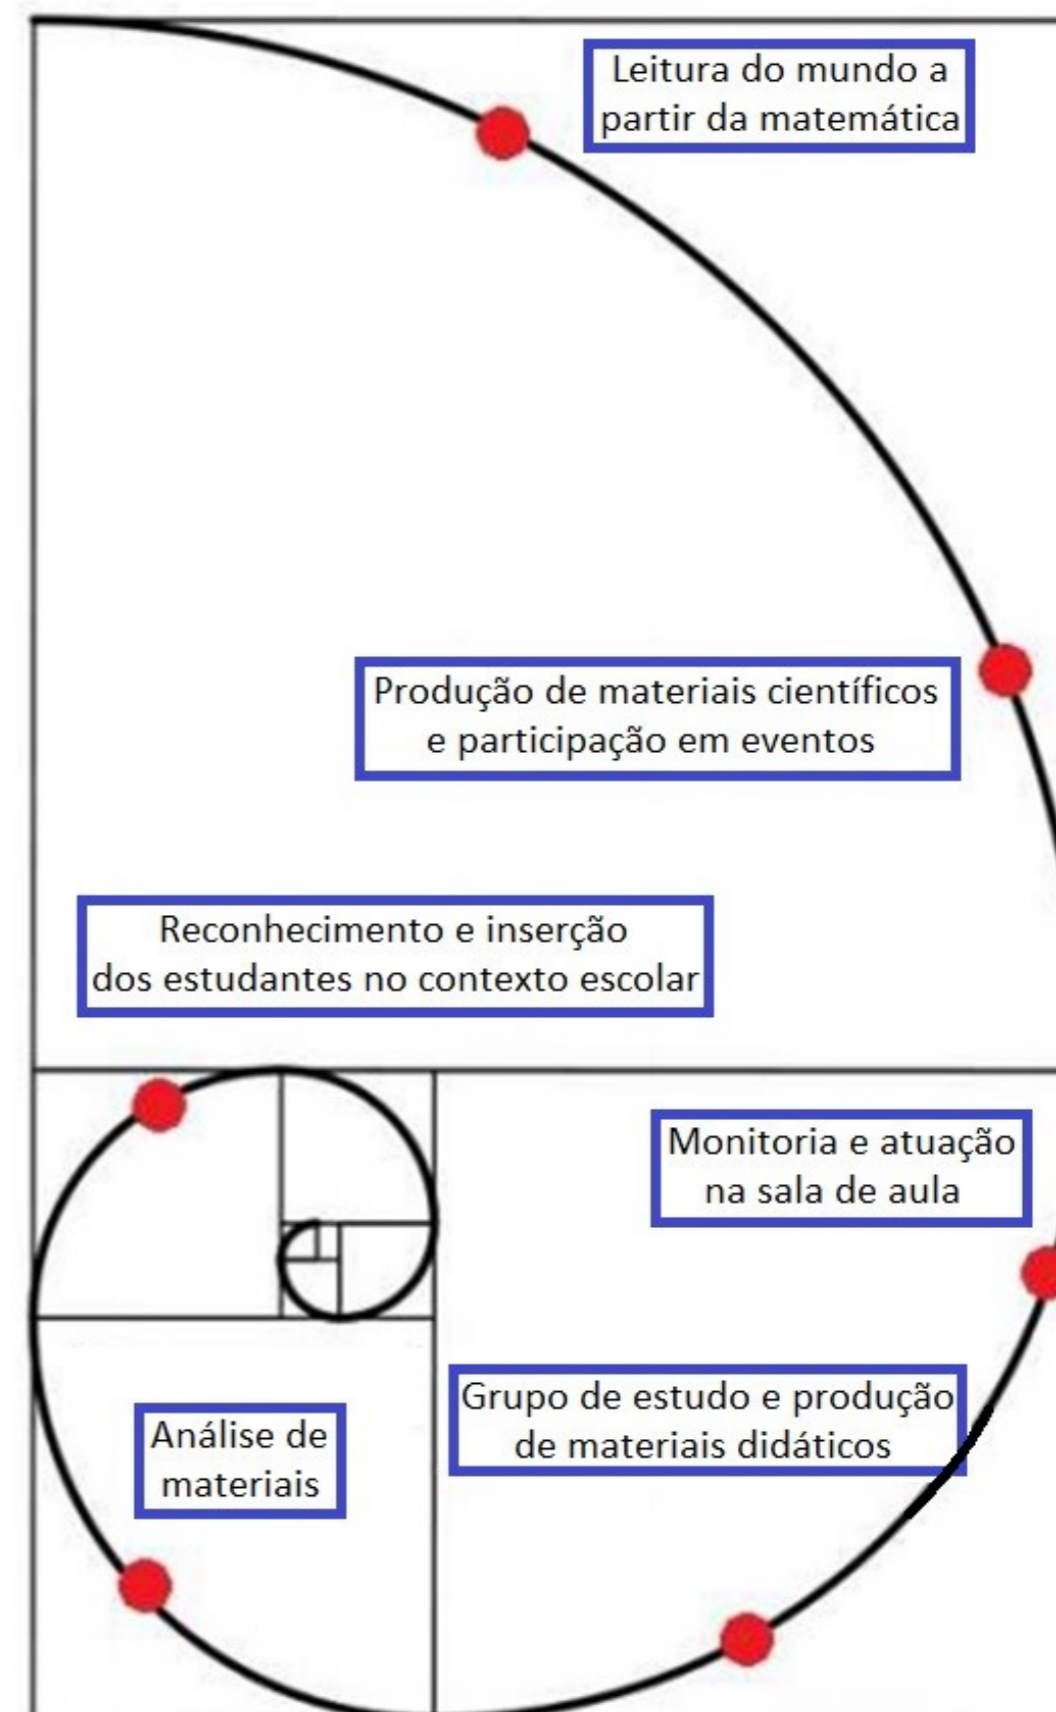

Subprojeto Matemática (Edital CAPES Nº7/2018)

Onde ocorre e quem supervisiona?

EEEM Cristóvão Colombo (Claiton Medeiros da Cunha)

Fonte: Arquivo pessoal do prof. Claiton Cunha

Colégio de Aplicação - UFRGS (Marlusa Benedetti da Rosa)

Fonte: Google Imagens

EEEM Anne Frank (Teresinha de Oliveira Moura)

Fonte: Google Imagens

Espiral Áurea e os seis pilares de atividades do Subprojeto da Matemática (fonte: adaptada do Google Imagens)